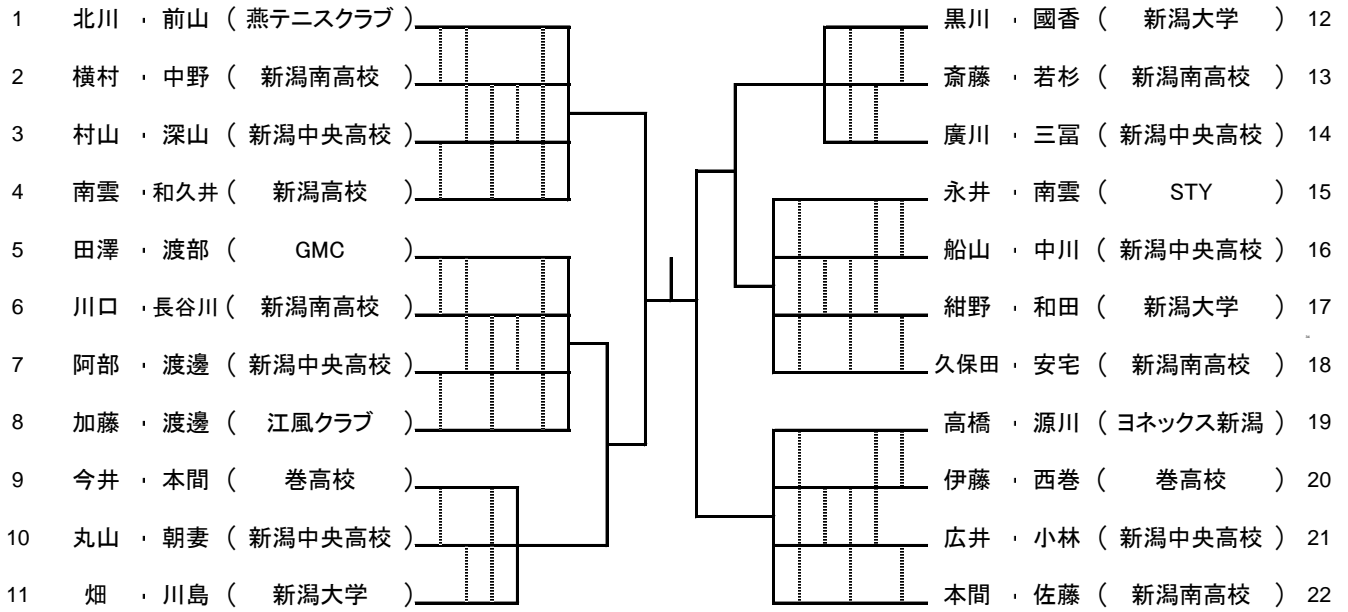

第30回NABESPO杯ソフトテニス大会

令和6年4月13日
新潟市庭球場

【 男子 】

試合順序

・4チームリーグ 1-2 3-4 1-3 2-4 2-3 1-4

第30回NABESPO杯ソフトテニス大会

令和6年4月13日
新潟市庭球場

【女子】

試合順序

・3チームリーグ 1-2 2-3 1-3

・4チームリーグ 1-2 3-4 1-3 2-4 2-3 1-4