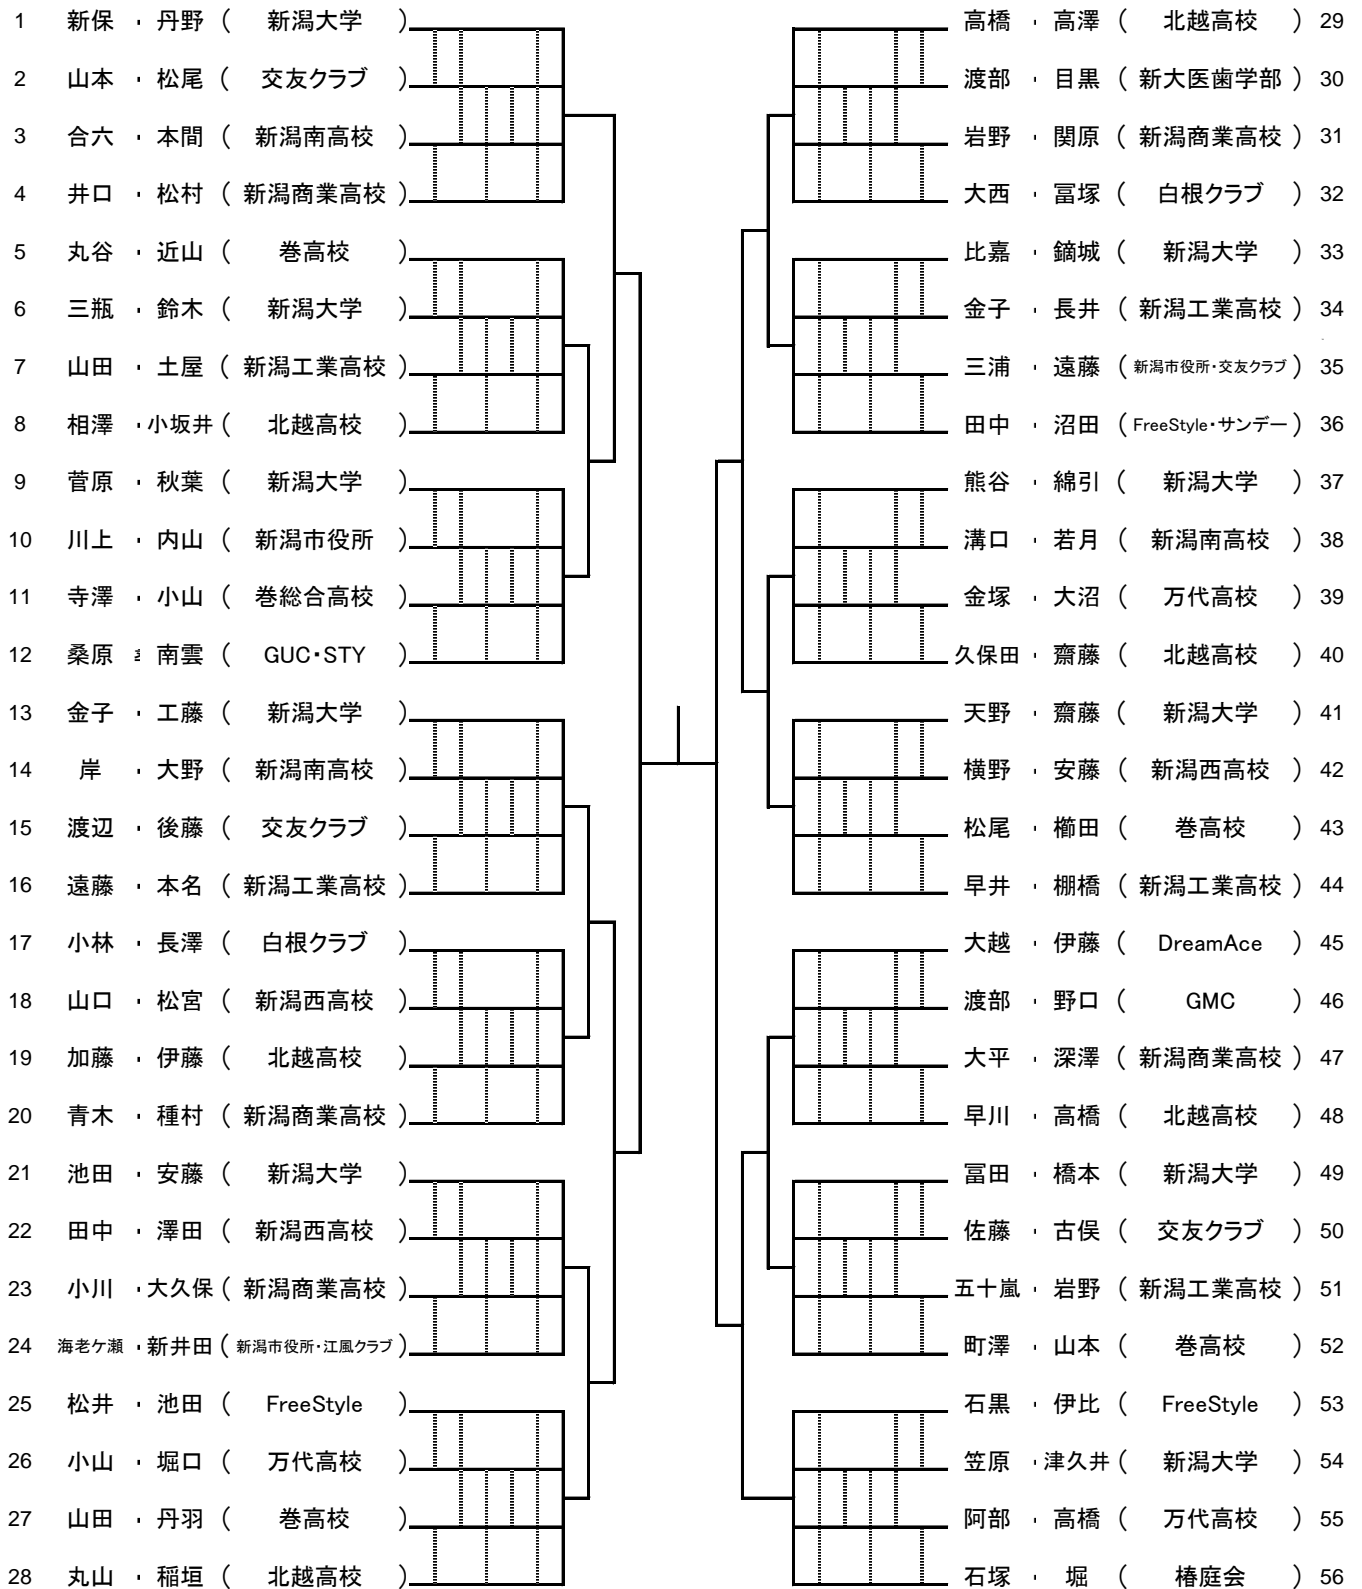

第30回NABESPO杯ソフトテニス大会

令和6年4月13日
新潟市庭球場

【 男子 】

試合順序

・4チームリーグ 1-2 3-4 1-3 2-4 2-3 1-4

第30回NABESPO杯ソフトテニス大会

令和6年4月13日
新潟市庭球場

【女子】

試合順序

・3チームリーグ 1-2 2-3 1-3

・4チームリーグ 1-2 3-4 1-3 2-4 2-3 1-4