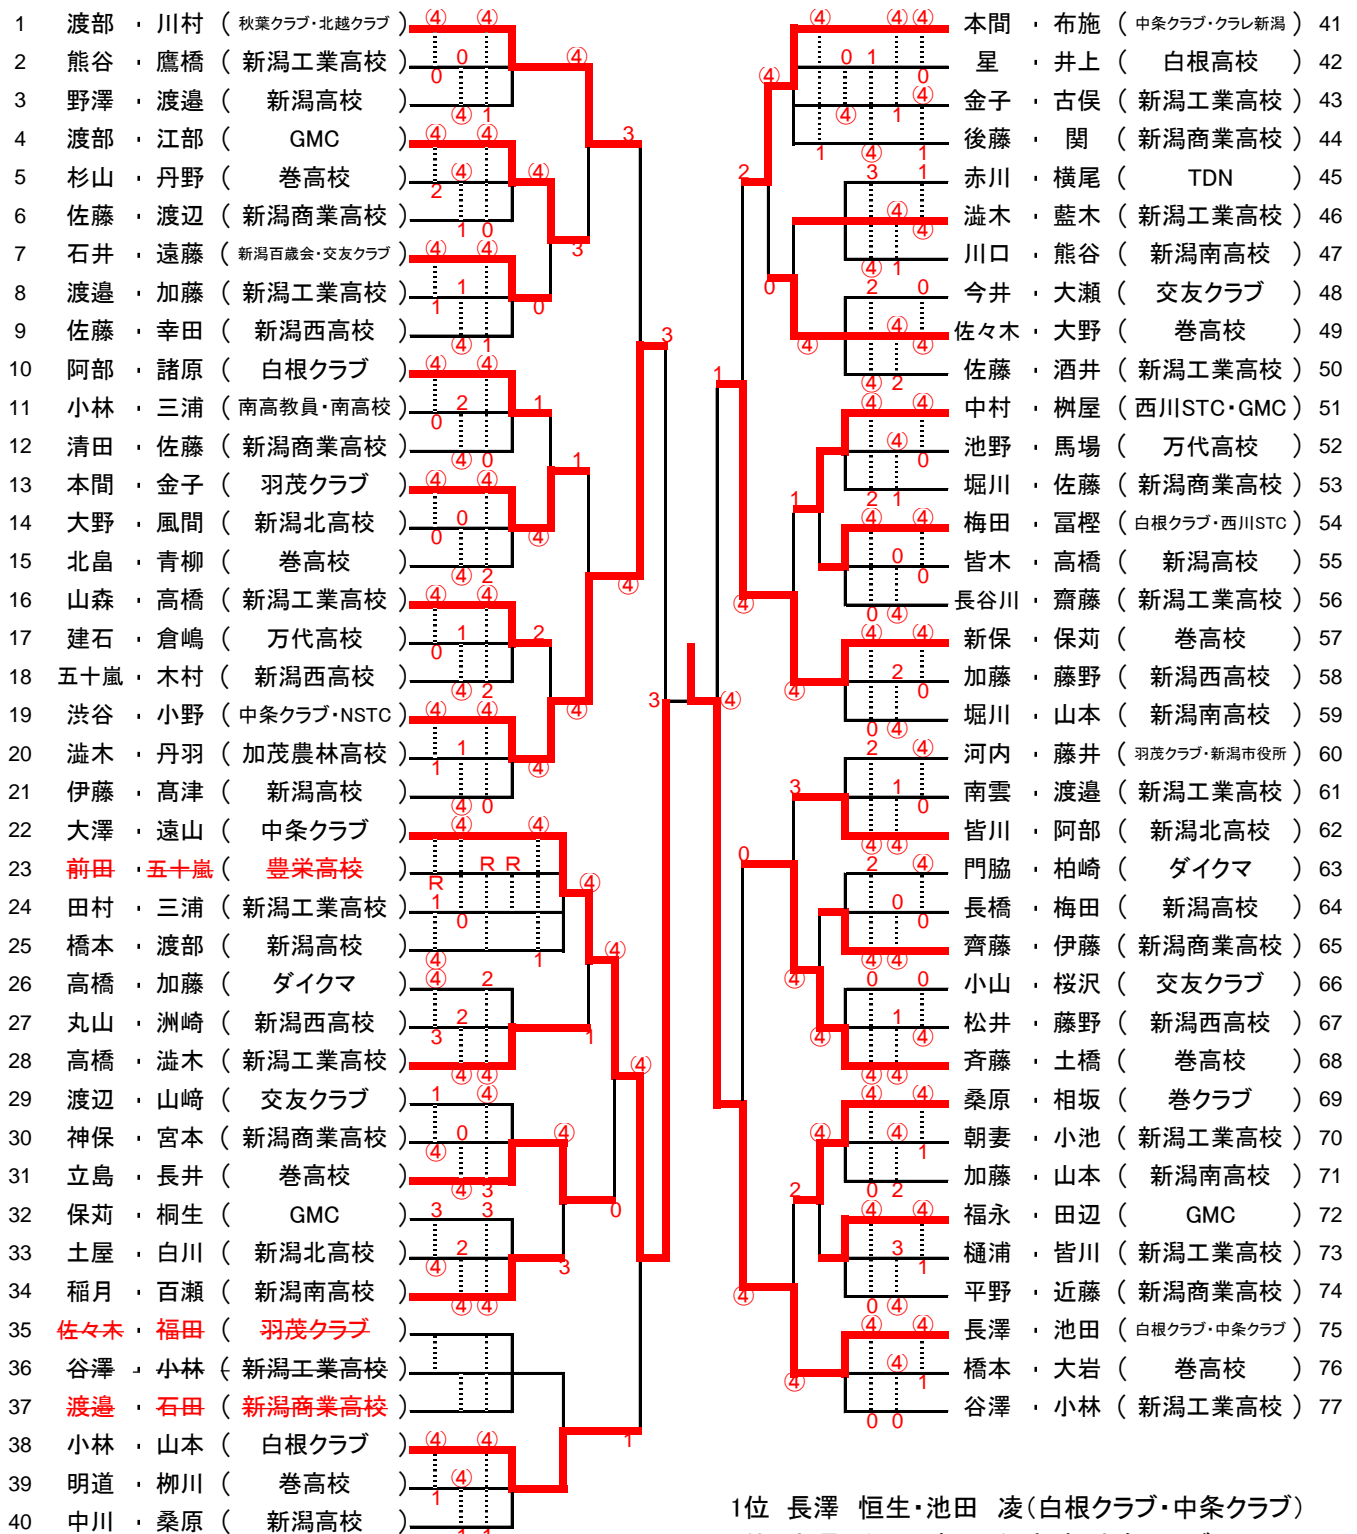

春季新潟市民ソフトテニス大会 第25回NABESPO杯

平成31年4月13日
新潟市庭球場

【男子】

試合順序

- ・3チームリーグ 1-2 2-3 1-3
- ・4チームリーグ 1-2 3-4 1-3 2-4 2-3 1-4